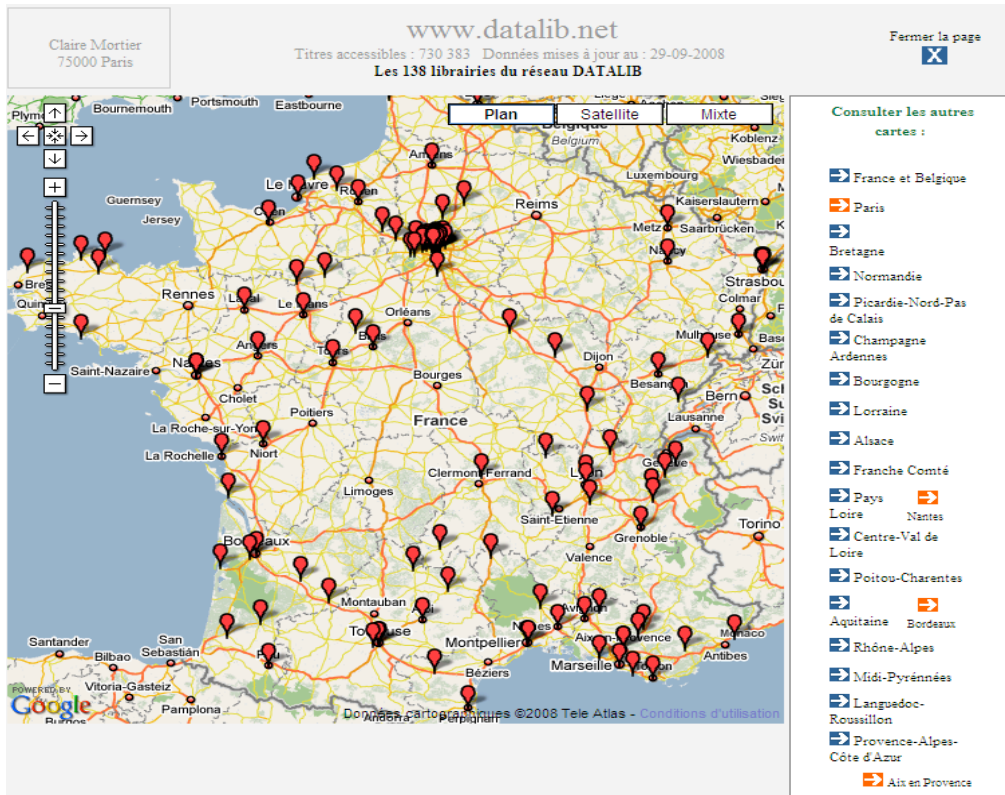

Observation des titres sélectionnés

Ensemble du réseau  Groupe A  Groupe B

Accès direct au cadencier des ventes sur 13 mois pour l'ensemble du réseau

Vtes sur 13 mois par EAN13 : Valider Effacer

Afin de visualiser la répartition des librairies du réseau, en France et en Belgique, une carte est disponible qui renvoie également sur le site Internet des librairies, lorsqu'elles en ont un.