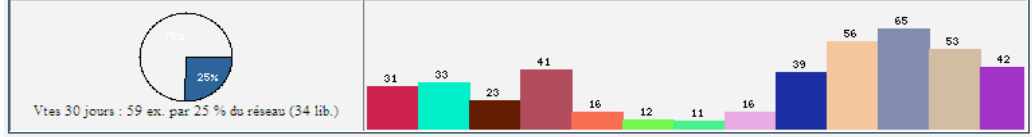

Total du réseau DATALIB	TOT 12 MOIS	SEPT	OCTO	NOVE	DECE	JANV	FEVR	MARS	AVRI	MAI	JUN	JUIL	AOUT	SEPT
Paris : 42 librairies	185	7	10	9	15	6	5	3	6	16	31	36	20	21
Province : 93 librairies	254	24	23	14	26	10	7	8	10	23	26	29	33	21
Total : 135 librairies	439	31	33	23	41	16	12	11	16	39	57	65	53	42